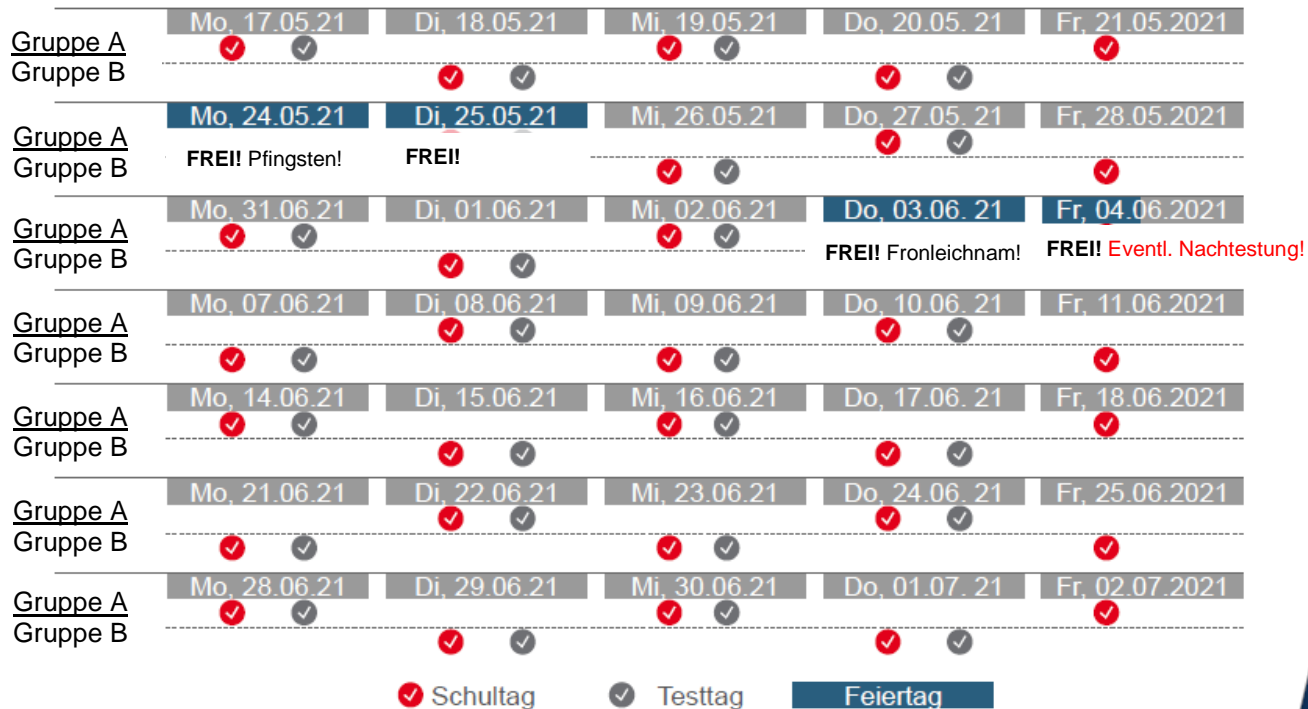

Wechselunterricht und Testtage

rot = Schultage, an denen Ihr Kind im Präsenzunterricht ist

grau = Lolli-Testtage

- Bei positiver Pooltestung am Mittwoch vor den Feiertagen (Christi Himmelfahrt, 13.05. oder Fronleichnam, 03.06.), erfolgt die Individualtestung und Abgabe der individuellen Probe in der Schule am darauffolgenden Freitag (14.05. bzw. 04.06.)
- In der Pfingstwoche mit den Feiertagen am 24.05. und 25.05. finden zwei Pooltesttage statt (Mittwoch & Donnerstag)